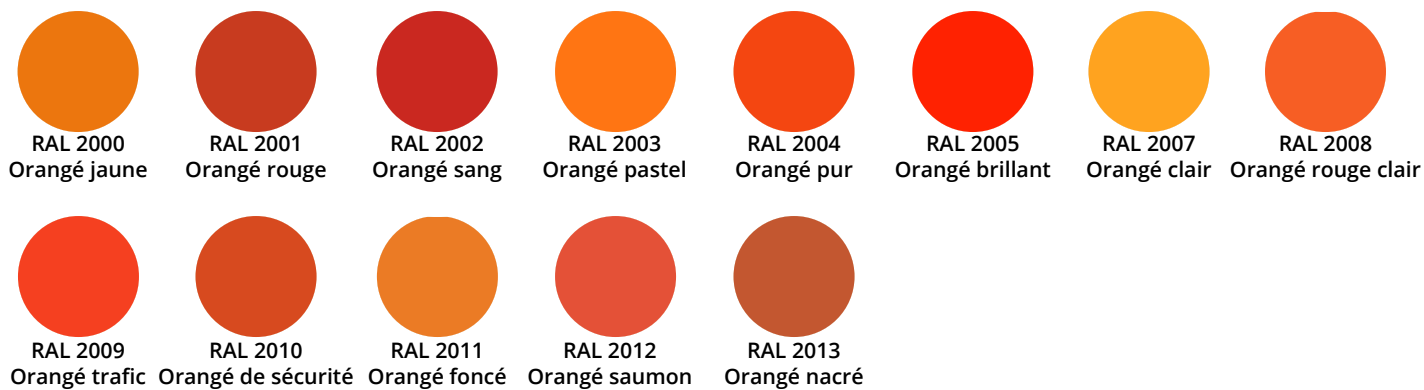

RAL 7026
Gris granit

RAL 9004
Noir de sécurité

AUTRES COLORIS SUR DEMANDE

LES TEINTES DE JAUNE

RAL 1000
Beige vert

RAL 1001
Beige

RAL 1002
Jaune sable

RAL 1003
Jaune de sécurité

RAL 1015
Ivoire clair

RAL 1016
Jaune souffre

RAL 1017
Jaune safran

RAL 1018
Jaune zinc

RAL 1019
Beige gris

RAL 1020
Jaune olive

RAL 1021
Jaune colza

RAL 1023
Jaune trafic

RAL 1024
Jaune ocre

RAL 1026
Jaune brillant

RAL 1027
Jaune curry

RAL 1028
Jaune melon

RAL 1032
Jaune genêt

RAL 1033
Jaune dahlia

RAL 1034
Jaune pastel

RAL 1035
Beige nacré

RAL 1036
Or nacré

RAL 1037
Jaune soleil

LES TEINTES D'ORANGE

LES TEINTES DE ROUGE

LES TEINTES DE ROSE ET VIOLET

LES TEINTES DE BLEU

RAL 5000
Bleu violet

RAL 5001
Bleu vert