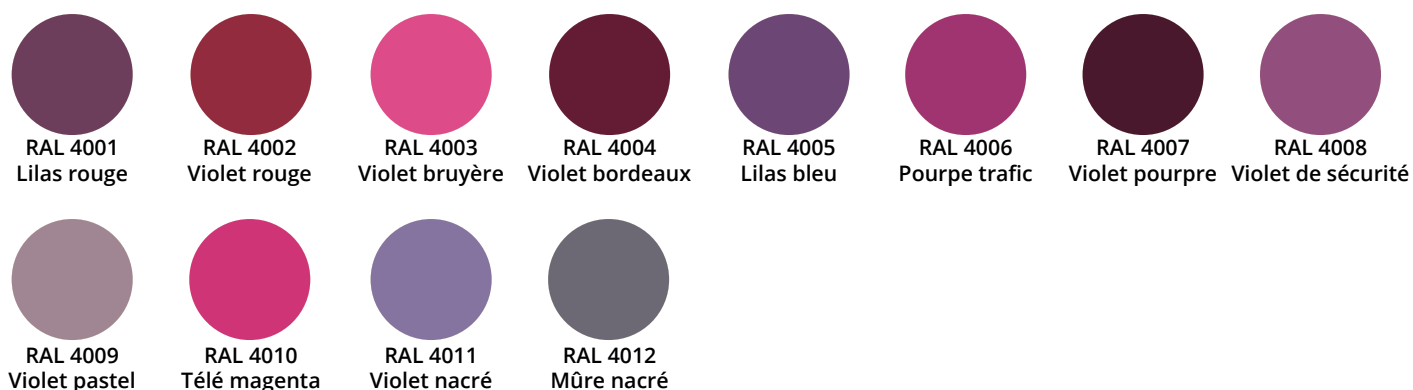

RAL 1015
Ivoire clair

RAL 1016
Jaune souffre

RAL 1017
Jaune safran

RAL 1018
Jaune zinc

RAL 1019
Beige gris

RAL 1020
Jaune olive

RAL 1021
Jaune colza

RAL 1023
Jaune trafic

RAL 1024
Jaune ocre

RAL 1026
Jaune brillant

RAL 1027
Jaune curry

RAL 1028
Jaune melon

RAL 1032
Jaune genêt

RAL 1033
Jaune dahlia

RAL 1034
Jaune pastel

RAL 1035
Beige nacré

RAL 1036
Or nacré

RAL 1037
Jaune soleil

LES TEINTES D'ORANGE

LES TEINTES DE ROUGE

LES TEINTES DE ROSE ET VIOLET

LES TEINTES DE BLEU

RAL 5000
Bleu violet

RAL 5001
Bleu vert

RAL 5002
Bleu outremer

RAL 5003
Bleu saphir

RAL 5004
Bleu noir

RAL 5005
Bleu de sécurité

RAL 5007
Bleu brillant

RAL 5008
Bleu gris

RAL 5009
Bleu azur

RAL 5010
Bleu gentiane