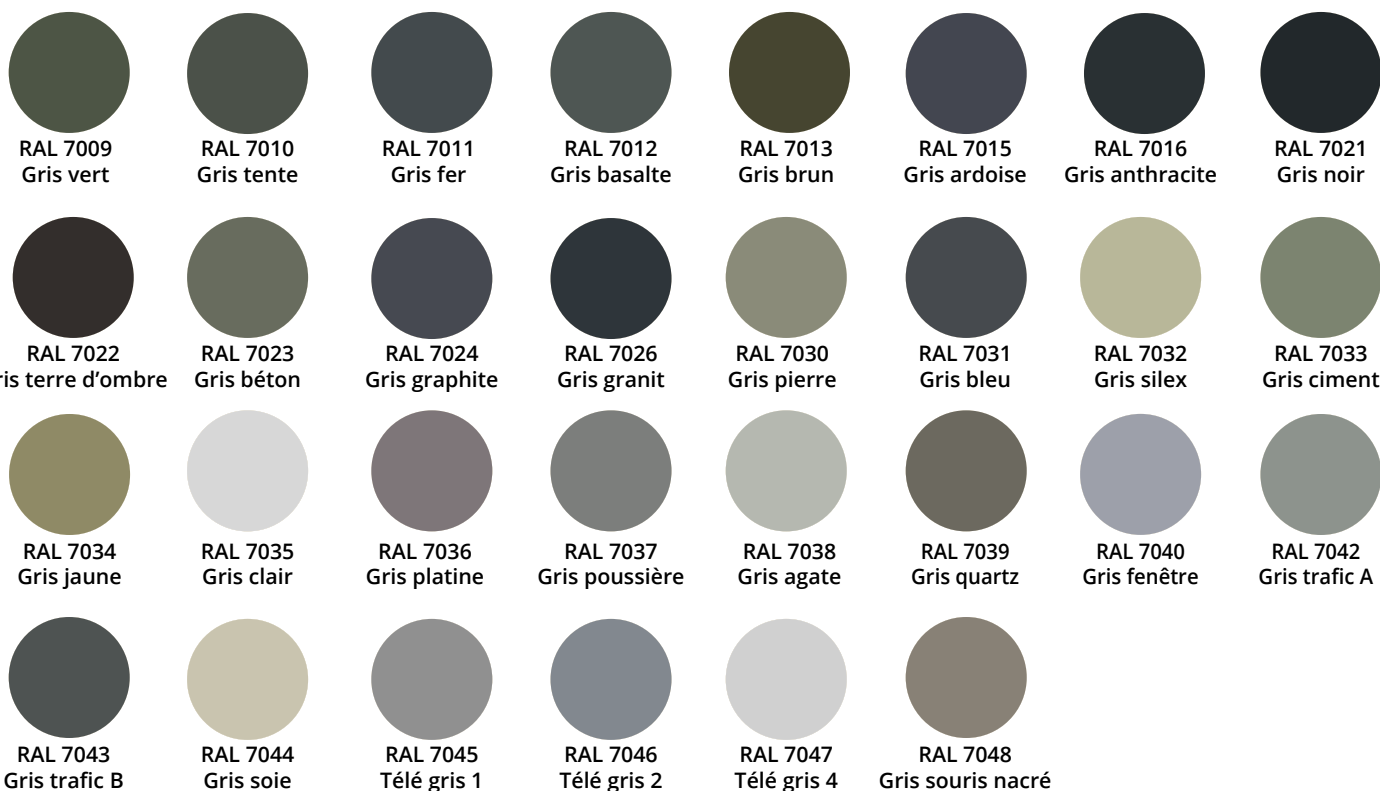

RAL 5021
Bleu d'eau

RAL 5022
Bleu nuit

RAL 5023
Bleu distant

RAL 5024
Bleu pastel

RAL 5025
Gentiane nacré

RAL 5026
Bleu nuit nacré

LES TEINTES DE VERT

RAL 6000
Vert platine

RAL 6017
Vert mai

RAL 6018
Vert jaune

RAL 6019
Vert blanc

RAL 6020
Oxyde chromique

RAL 6021
Vert pâle

RAL 6022
Olive brun

RAL 6024
Vert trafic

RAL 6025
Vert fougère

RAL 6036
Vert opal nacré

RAL 6037
Vert pur

RAL 6038
Vert brillant

LES TEINTES DE GRIS

RAL 7000
Gris petit-gris

RAL 7001
Gris argent

RAL 7002
Gris olive

RAL 7003
Gris mousse

RAL 7004
Gris de sécurité

RAL 7005
Gris souris

RAL 7006
Gris beige

RAL 7008
Gris kaki

LES TEINTES DE BRUN

LES TEINTES DE BLANC ET NOIR