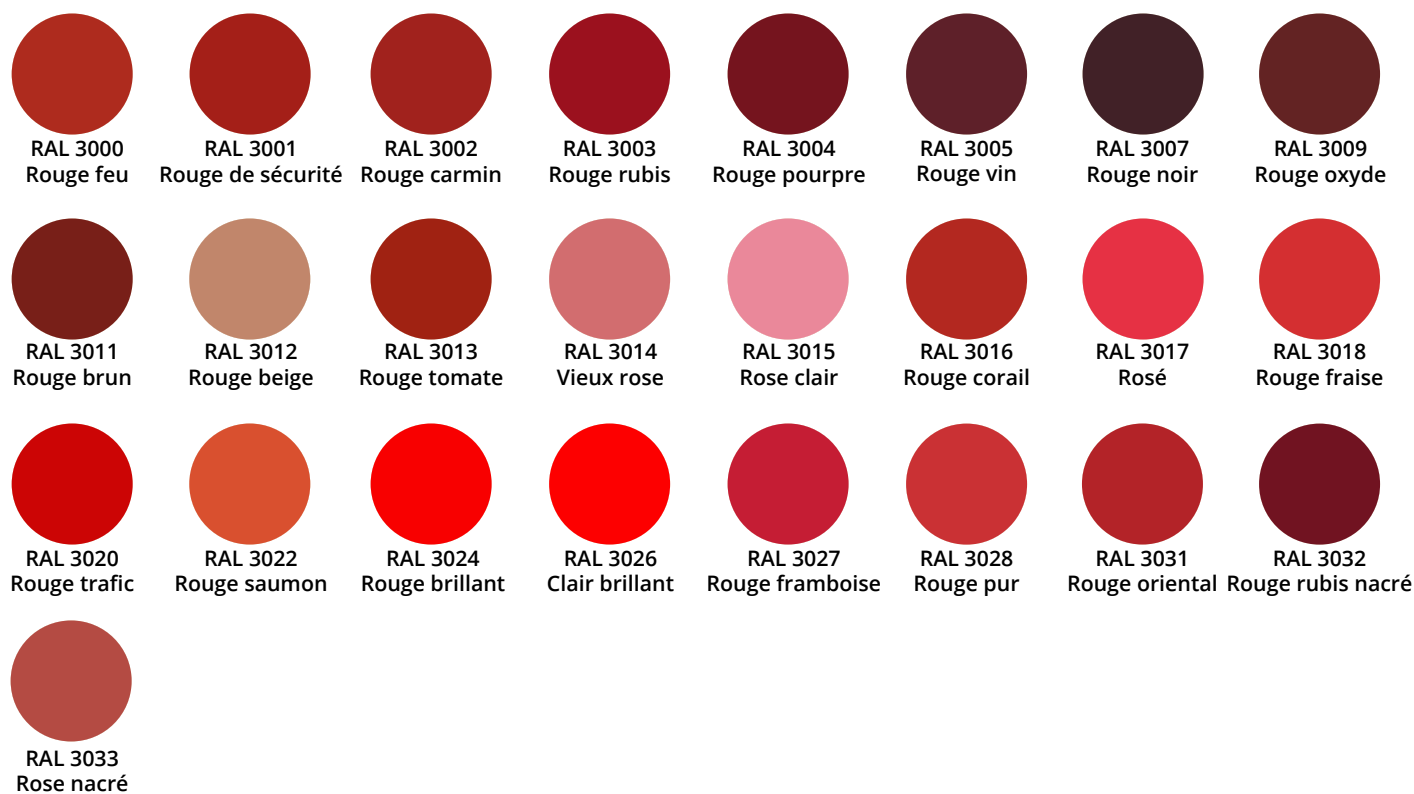

RAL 1015
Ivoire clair

RAL 1016
Jaune souffre

RAL 1017
Jaune safran

RAL 1018
Jaune zinc

RAL 1019
Beige gris

RAL 1020
Jaune olive

RAL 1021
Jaune colza

RAL 1023
Jaune trafic

RAL 1024
Jaune ocre

RAL 1026
Jaune brillant

RAL 1027
Jaune curry

RAL 1028
Jaune melon

RAL 1032
Jaune genêt

RAL 1033
Jaune dahlia

RAL 1034
Jaune pastel

RAL 1035
Beige nacré

RAL 1036
Or nacré

RAL 1037
Jaune soleil

LES TEINTES D'ORANGE

LES TEINTES DE ROUGE

LES TEINTES DE ROSE ET VIOLET

LES TEINTES DE BLEU

RAL 5000
Bleu violet

RAL 5001
Bleu vert

RAL 5002
Bleu outremer

RAL 5003
Bleu saphir

RAL 5004
Bleu noir

RAL 5005
Bleu de sécurité

RAL 5007
Bleu brillant

RAL 5008
Bleu gris

RAL 5009
Bleu azur

RAL 5010
Bleu gentiane